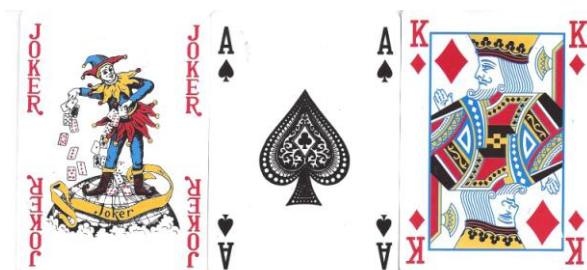

Mazzo: **WINGA POKER**

Tipo: Singolo Doppio

Dorso:

Semi: *Il mazzo, ancora sigillato ed aperto solo per la compilazione della Scheda, edito dalla TEMA PROTIONAL GIFTS- Brugherio (MI), ha carte con i classici semi francesi*

Contenitore: *Il mazzo ha la propria scatola con la medesima immagine del Dorso delle carte, su entrambe i versi:*