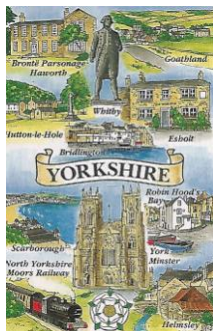

# Mazzo: **YORKSHIRE (SIGHTS OF BRITAIN)**

Tipo: Singolo  Doppio

**Dorso:**

**Semi:** *Le carte, di fabbricazione cinese della DESTINATION GIFT - SAMPSON, erano ancora sigillate ma sono state aperte solo per la compilazione della presente Scheda, ed hanno i consueti semi francesi:*