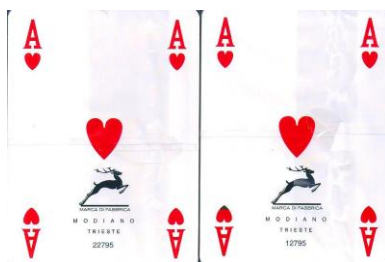

Mazzo: **ZAFFERANO 3 CUOCHI**

Tipo: Singolo Doppio

Dorso:

Semi: Doppio mazzo di carte da gioco, della MODIANO, ancora sigillati che dovrebbero avere i soliti semi francesi ed il brand è quello di un marchio leader in Italia, di bustine con zafferano in polvere, di proprietà della BONETTI S.p.A., Milano, un cortese omaggio dalla stessa Bonetti:

Contenitore: I mazzi sono in un contenitore in plastica rigida bianca semiaperto all'interno di un'unica scatola che ha sul fronte l'immagine sotto riprodotta e, sul retro, l'immagine dei Dorsi delle carte: