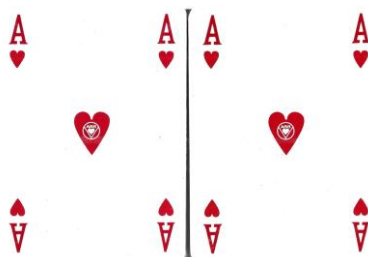

Mazzo: **ZUCCHI**

Tipo: Singolo Doppio

Dorso:

Semi: Doppio mazzo di carte da gioco, della tedesca ASS, ancora sigillate, le cui carte, salvo errore, dovrebbero avere i classici semi francesi standard ed hanno il brand di Società italiana, quotata in Borsa, che opera nel settore tessile, producendo in particolare articoli per il letto, l'arredamento, il bagno ed il mare che nel 2016 è stata acquisita dal fondo francese "Astrance Capital":

Contenitore: I due mazzi sono in un contenitore in plastica rigida nera con un coperchio trasparente come dall'immagine qui sotto riprodotta con la consueta riduzione a 35(100°):