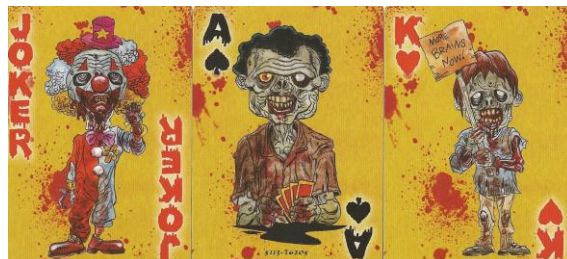

# Mazzo: ZOMBIE PORTRAITS

Tipo: Singolo  Doppio

**Dorso:**

**Semi:** *Un altro dei mazzi di carte inviati in omaggio dalla OKEY PLAYING CARDS, questo prodotto dalla BICYCLE, noto brand della THE UNITED STATES PLAYING CARDS CO., che era ancora sigillato ed è stato aperto solo per la compilazione della presente Scheda, e che ha tutte le carte con illustrazioni dell'americano ROB SACCHETTO ispirate al fantastico mondo degli "Zombi" (disegnati in correnti attività "umane"):*

**Contenitore:** *Le carte sono nella loro scatola, in plastica rigida trasparente, che ha il fronte come dalla prima immagine qui sotto riprodotta (con la consueta riduzione a 35/100°) e, il retro, come da quella a fianco:*