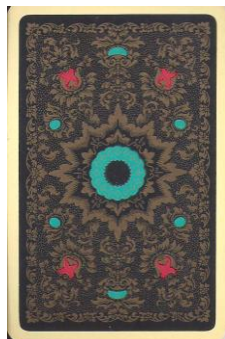

Mazzo: CARTE DEL GIUBILEO

Tipo: Singolo Doppio

Dorso:

Semi: *Le carte sicuramente russe ma non meglio identificate hanno sostanzialmente semi francesi con una grafica molto particolare:*

Contenitore: *Le carte sono nella loro scatolina, un po' logora ma originale con il fronte come dall'immagine riprodotta ed il retro con l'immagine del Jolly (già nei Semi):*