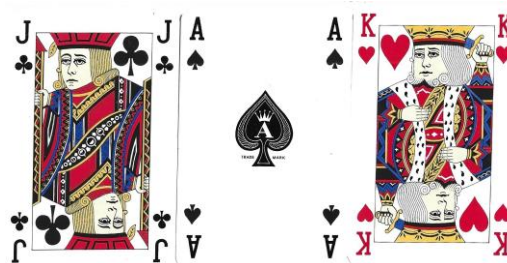

Mazzo: forno AGA**Tipo: Singolo** **Doppio** **Dorso:**

Semi: *Mazzo singolo di carte da gioco, di manifattura probabilmente orientale non rilevata, in ottime condizioni, completo ma privo dei Jolly, con il brand di un forno svedese a carbone o antracite inventato nel 1922 dal fisico svedese, vincitore del premio Nobel, Gustaf Dalén e la cui produzione dal 1957 è localizzata nel Regno Unito:*

Contenitore: *Le carte sono in una scatola standard, in plastica rigida trasparente, che ha il fronte come dall'immagine qui sotto riprodotta (con la consueta riduzione a 35/100°):*