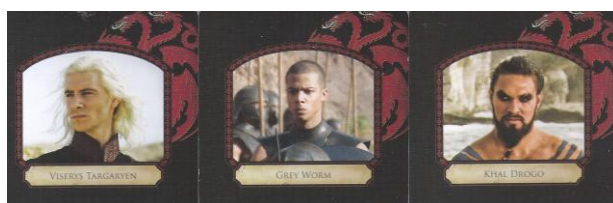

Mazzo: **IL TRONO DI SPADE**

Tipo: Singolo Doppio

Dorso:

Semi: *Non sono propriamente carte da gioco, ma carte componenti di un Gioco di Società ispirato all'omonima Serie televisiva e le immagini sono appunto quelle di Personaggi della detta Serie:*