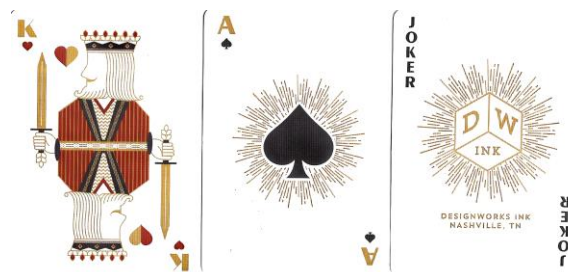

# Mazzo: **THE GREAT INDOORS**

**Tipo:** Singolo  Doppio

**Dorso:**

**Semi:** Mazzo singolo di carte da giovo, fabbricato in Cina ma progettato negli USA, su licenza della Shutterstock per la DESIGNWORKS INK, probabilmente ispirato ad una nota Sitcom, ancora sigillato ma aperto solo per la redazione della presente Scheda, rivelando Semi francesi con una grafica particolare:

**Contenitore:** Le carte sono nella loro scatola, in cartoncino, che ha, entrambe i versi la stessa immagine dei Dorsi delle carte stesse come dall'immagine qui sotto riprodotta (con la consueta riduzione a 35/100°):