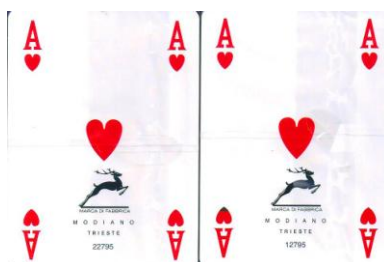

# Mazzo: **FIERA CAMPIONARIA DI MILANO**

Tipo: Singolo  Doppio

## Dorso:

**Semi:** *Salvo errore ( le carte, della MODIANO, sono ancora sigillate) dovrebbero avere i soliti semi francesi:*

**Contenitore:** *I mazzi sono in un contenitore in plastica rigida bianca semiaperto all'interno di un'unica scatola che ha sul fronte l'immagine sotto riprodotta e, sul retro, l'immagine dei Dorsi delle carte:*