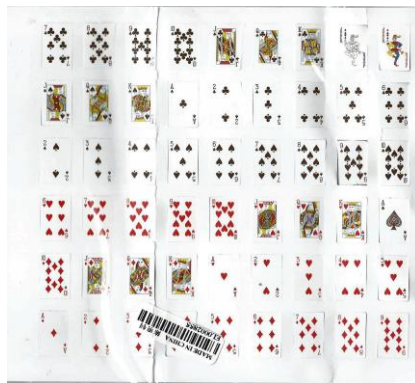

Foglio: CARTE DA POKER MINI

Tipo: Singolo Doppio

Dorso:

Semi: *FOGLIO Intero di un mazzo di carte da Poker in formato molto ridotto:*

Contenitore: *Il FOGLIO è racchiuso da una semplice bustina di carta trasparente ed l suo interno (vedi sub Dorsi) ci sono anche miniature delle relative scatoline:*